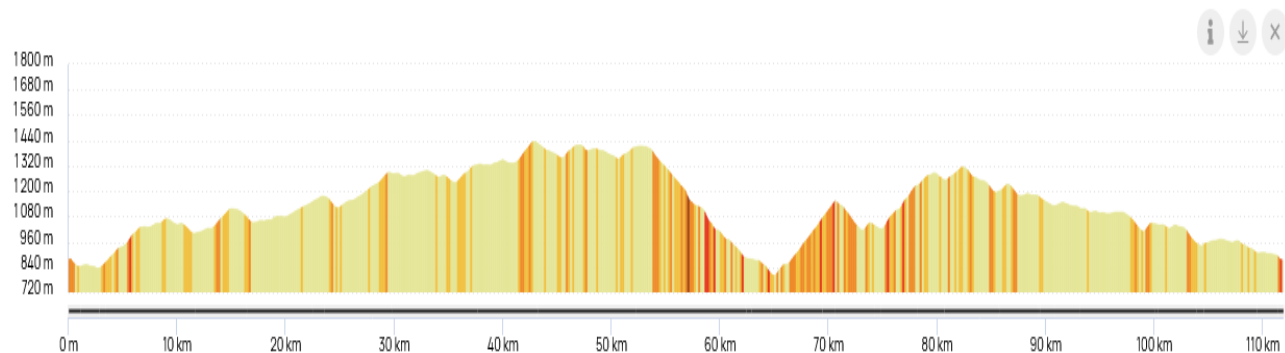

P1 - Le Mont Mézenc

LOCALITES	ROUTES	DIRECTION/OBS.	KMS P.	KMS T.
TENCE - Costerousse		pont sur le Lignon	0	0
croisement	VC/D103	à G. puis à G. D500	3	3
Mazet St Voy	D500		10	13
Fay sur Lignon	D500		10,5	23,5
croisement	D500/D36	à gauche	12	35,5
Les Estables	D36		5,5	41
col de la Clède (1385m)	D378A		6	47
Le Gerbier de Jonc	D378/D237	à gauche	6	53
col de Besses (998m)	D237		7	60
St Martial	D237/D215	à gauche	2	62
Borée	D215/D278	TD	9	71
col du Viallard (1321m)	D410		11	82
Fay sur Lignon	D500	puis à D.D26	7	89
Créaux	D26/D7	à gauche	3	92
croisement	D7/D15	TD	8	100
Le Chambon/Lignon	D103		4	104
TENCE - Costerousse			8	112
			2030m dén.	112

www.openrunner.com/r/18558799