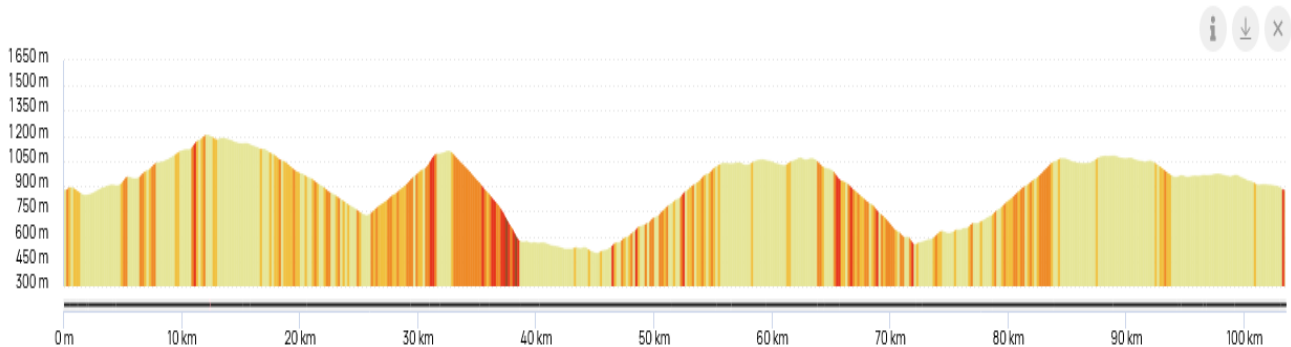

www.openrunner.com/r/18559001

P1 - col de la République

LOCALITES	ROUTES	DIRECTION/OBS.	KMS P.	KMS T.
TENCE - Costerousse	D18		0	0
croisement	D18/VC	à gauche	3	3
Montregard	D233		7	10
Dunières	D23/piste	à droite	7,5	17,5
Riotord	D503/D101	à gauche	7,5	25
St Régis du Coin	D101		7	32
col de la République (1161m)	D1082	AR puis D22	8	40
St Genest-Malifaux	D22		7	47
croisement	D22/D72	à gauche	3,5	50,5
St Didier en Velay	D500/VC	à gauche	11,5	62
croisement	D500/D43	à droite	3	65
Ste Sigolène	D43		5	70
Grazac	D43/piste		11	81
La Chapelette	D105/D434	à droite	4	85
belv. Barrage Lavalette	D47	à gauche	4	89
croisement	D47/D103	à gauche	2	91
croisement	D103/VC	à droite	7,5	98,5
TENCE - Costerousse			2,5	101
			1670m dén.	101

www.openrunner.com/r/18597704

P1 - Le Vivarais bis

LOCALITES	ROUTES	DIRECTION/OBS.	KMS P.	KMS T.
TENCE - Costerousse	D18		0	0
Les Mazeaux	D18/VC	à droite	4	4
croisement	VC/D9	à gauche	8	12
croisement	D9/D314	à droite	3	15
Rochepeale	D314/D214	à gauche	7	22
col de Brun (1113m)	D276		11	33
vallée du Doux	D276/D228	à droite	5,5	38,5
Labatie d'Andaure	D228/D275	à droite	6,5	45
St Agrève	D533/D21	à gauche	11	56
Lichessol	D21/D478	à droite	3,5	59,5
Château de Rochebonne	D478		7,5	67
vallée de l'Eyrieux	D478/D120	à droite	5	72
Intres	D120/D404	à gauche	7	79
croisement	D404/D101	à droite	9	88
Le Chambon/Lignon	D103		8	96
TENCE - Costerousse			7,5	103,5
www.openrunner.com/r/18601481			2100m dén.	103,5