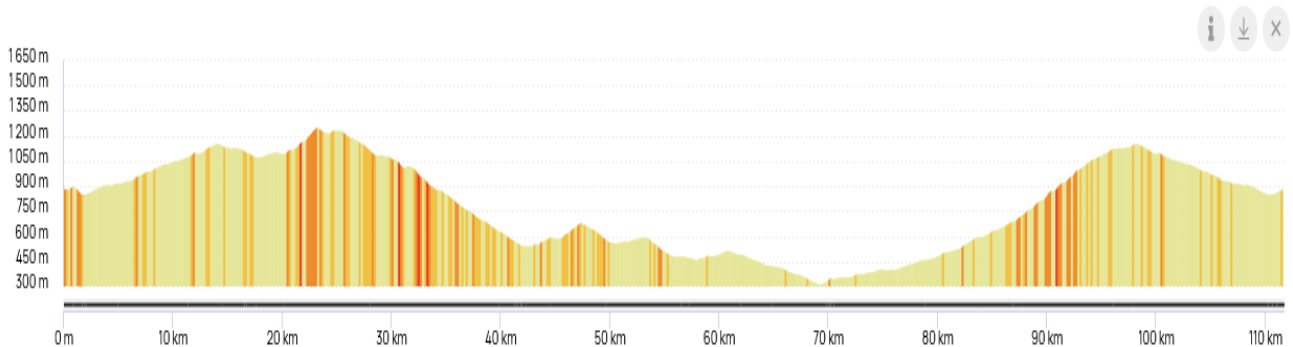

P1 - L'Ardèche Verte

LOCALITES	ROUTES	DIRECTION/OBS.	KMS P.	KMS T.
TENCE - Costerousse	D18		0	0
St Bonnet le Froid	D102		16	16
col des Baraques (1072m)	D102/D532	à droite	1,5	17,5
col du Rouvey (1244m)	D532		5,5	23
Le Tracol (1225m)	D532		2	25
Lalouvesc	D532		4	29
col du Faux (1021m)	D532	à gauche	3	32
col du Marchand (903m)	D532		1,5	33,5
col du Gibet (713m)	D532		4,5	38
St Félicien	D532/D115	à gauche	4	42
col de Juvenet (681m)	D115		5,5	47,5
Le Col (600m)	D115		5,5	53
Satillieu	D115/D578A	à droite	4	57
Annonay	D578A/D121	à gauche	13	70
Vocance	D121		11	81
col des Baraques (1072m)	D121		14	95
St Bonnet le Froid	D102/D18	à gauche	1,5	96,5
TENCE - Costerousse			14,5	111
			1780m dén.	111

www.openrunner.com/r/18558459

P1 - Le Mont Mézenc

LOCALITES	ROUTES	DIRECTION/OBS.	KMS P.	KMS T.
TENCE - Costerousse		pont sur le Lignon	0	0
croisement	VC/D103	à G. puis à G. D500	3	3
Mazet St Voy	D500		10	13
Fay sur Lignon	D500		10,5	23,5
croisement	D500/D36	à gauche	12	35,5
Les Estables	D36		5,5	41
col de la Clède (1385m)	D378A		6	47
Le Gerbier de Jonc	D378/D237	à gauche	6	53
col de Besses (998m)	D237		7	60
St Martial	D237/D215	à gauche	2	62
Borée	D215/D278	TD	9	71
col du Viallard (1321m)	D410		11	82
Fay sur Lignon	D500	puis à D.D26	7	89
Créaux	D26/D7	à gauche	3	92
croisement	D7/D15	TD	8	100
Le Chambon/Lignon	D103		4	104
TENCE - Costerousse			8	112
			2030m dén.	112