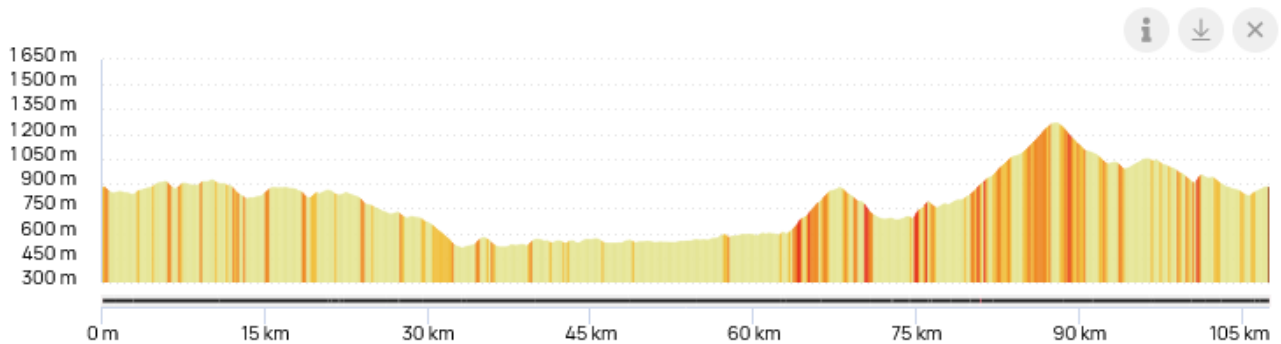

www.openrunner.com/r/18558459

P1 - Le Mont Mézenc

LOCALITES	ROUTES	DIRECTION/OBS.	KMS P.	KMS T.
TENCE - Costerousse		pont sur le Lignon	0	0
croisement	VC/D103	à G. puis à G. D500	3	3
Mazet St Voy	D500		10	13
Fay sur Lignon	D500		10,5	23,5
croisement	D500/D36	à gauche	12	35,5
Les Estables	D36		5,5	41
col de la Clède (1385m)	D378A		6	47
Le Gerbier de Jonc	D378/D237	à gauche	6	53
col de Besses (998m)	D237		7	60
St Martial	D237/D215	à gauche	2	62
Borée	D215/D278	TD	9	71
col du Viallard (1321m)	D410		11	82
Fay sur Lignon	D500	puis à D.D26	7	89
Créaux	D26/D7	à gauche	3	92
croisement	D7/D15	TD	8	100
Le Chambon/Lignon	D103		4	104
TENCE - Costerousse			8	112
			2030m dén.	112

www.openrunner.com/r/18558799

P1 - Gorges de la Loire

LOCALITES	ROUTES	DIRECTION/OBS.	KMS P.	KMS T.
TENCE - Costerousse		pont sur le Lignon	0	0
croisement	VC/D103	à gauche	3	3
Yssingeaux	D103	TD	18	21
Malataverne	D103		6	27
Retournac	D103		6	33
Vorey	D103		13	46
Lavoûte/Loire	D103		10	56
Peyredeyre	D103/D71	à gauche	7	63
Chaspinhac	D71		5	68
croisement	D71/VC	à droite	3	71
St Hostien	D433/D18	TD	9	80
Queyrières	D18		5	85
Araules	D18		9	94
St Jeures	D18		3	97
Tence	D103	à droite	9	106
TENCE - Costerousse			2	108
			1800m dén.	108

www.openrunner.com/r/18559001

P1 - col de la République

LOCALITES	ROUTES	DIRECTION/OBS.	KMS P.	KMS T.
TENCE - Costerousse	D18		0	0
croisement	D18/VC	à gauche	3	3
Montregard	D233		7	10
Dunières	D23/piste	à droite	7,5	17,5
Riotord	D503/D101	à gauche	7,5	25
St Régis du Coin	D101		7	32
col de la République (1161m)	D1082	AR puis D22	8	40
St Genest-Malifaux	D22		7	47
croisement	D22/D72	à gauche	3,5	50,5
St Didier en Velay	D500/VC	à gauche	11,5	62
croisement	D500/D43	à droite	3	65
Ste Sigolène	D43		5	70
Grazac	D43/piste		11	81
La Chapelette	D105/D434	à droite	4	85
belv. Barrage Lavalette	D47	à gauche	4	89
croisement	D47/D103	à gauche	2	91
croisement	D103/VC	à droite	7,5	98,5
TENCE - Costerousse			2,5	101
			1670m dén.	101