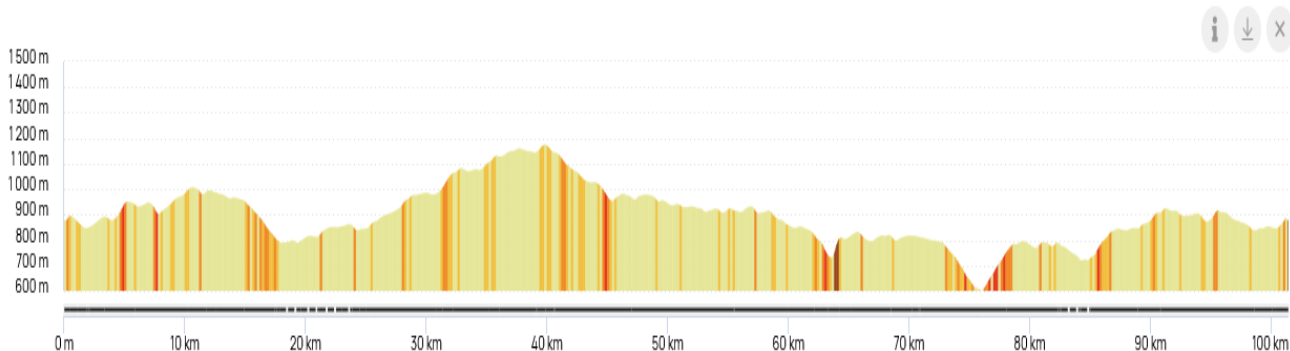

www.openrunner.com/r/18558799

P1 - Gorges de la Loire

LOCALITES	ROUTES	DIRECTION/OBS.	KMS P.	KMS T.
TENCE - Costerousse		pont sur le Lignon	0	0
croisement	VC/D103	à gauche	3	3
Yssingeaux	D103	TD	18	21
Malataverne	D103		6	27
Retournac	D103		6	33
Vorey	D103		13	46
Lavoûte/Loire	D103		10	56
Peyredeyre	D103/D71	à gauche	7	63
Chaspinhac	D71		5	68
croisement	D71/VC	à droite	3	71
St Hostien	D433/D18	TD	9	80
Queyrières	D18		5	85
Araules	D18		9	94
St Jeures	D18		3	97
Tence	D103	à droite	9	106
TENCE - Costerousse			2	108
			1800m dén.	108

www.openrunner.com/r/18559001

P1 - col de la République

LOCALITES	ROUTES	DIRECTION/OBS.	KMS P.	KMS T.
TENCE - Costerousse	D18		0	0
croisement	D18/VC	à gauche	3	3
Montregard	D233		7	10
Dunières	D23/piste	à droite	7,5	17,5
Riotord	D503/D101	à gauche	7,5	25
St Régis du Coin	D101		7	32
col de la République (1161m)	D1082	AR puis D22	8	40
St Genest-Malifaux	D22		7	47
croisement	D22/D72	à gauche	3,5	50,5
St Didier en Velay	D500/VC	à gauche	11,5	62
croisement	D500/D43	à droite	3	65
Ste Sigolène	D43		5	70
Grazac	D43/piste		11	81
La Chapelette	D105/D434	à droite	4	85
belv. Barrage Lavalette	D47	à gauche	4	89
croisement	D47/D103	à gauche	2	91
croisement	D103/VC	à droite	7,5	98,5
TENCE - Costerousse			2,5	101
			1670m dén.	101

www.openrunner.com/r/18597704

P1 - Le Vivarais bis

LOCALITES	ROUTES	DIRECTION/OBS.	KMS P.	KMS T.
TENCE - Costerousse	D18		0	0
Les Mazeaux	D18/VC	à droite	4	4
croisement	VC/D9	à gauche	8	12
croisement	D9/D314	à droite	3	15
Rochepeale	D314/D214	à gauche	7	22
col de Brun (1113m)	D276		11	33
vallée du Doux	D276/D228	à droite	5,5	38,5
Labatie d'Andaure	D228/D275	à droite	6,5	45
St Agrève	D533/D21	à gauche	11	56
Lichessol	D21/D478	à droite	3,5	59,5
Château de Rochebonne	D478		7,5	67
vallée de l'Eyrieux	D478/D120	à droite	5	72
Intres	D120/D404	à gauche	7	79
croisement	D404/D101	à droite	9	88
Le Chambon/Lignon	D103		8	96
TENCE - Costerousse			7,5	103,5
www.openrunner.com/r/18601481			2100m dén.	103,5